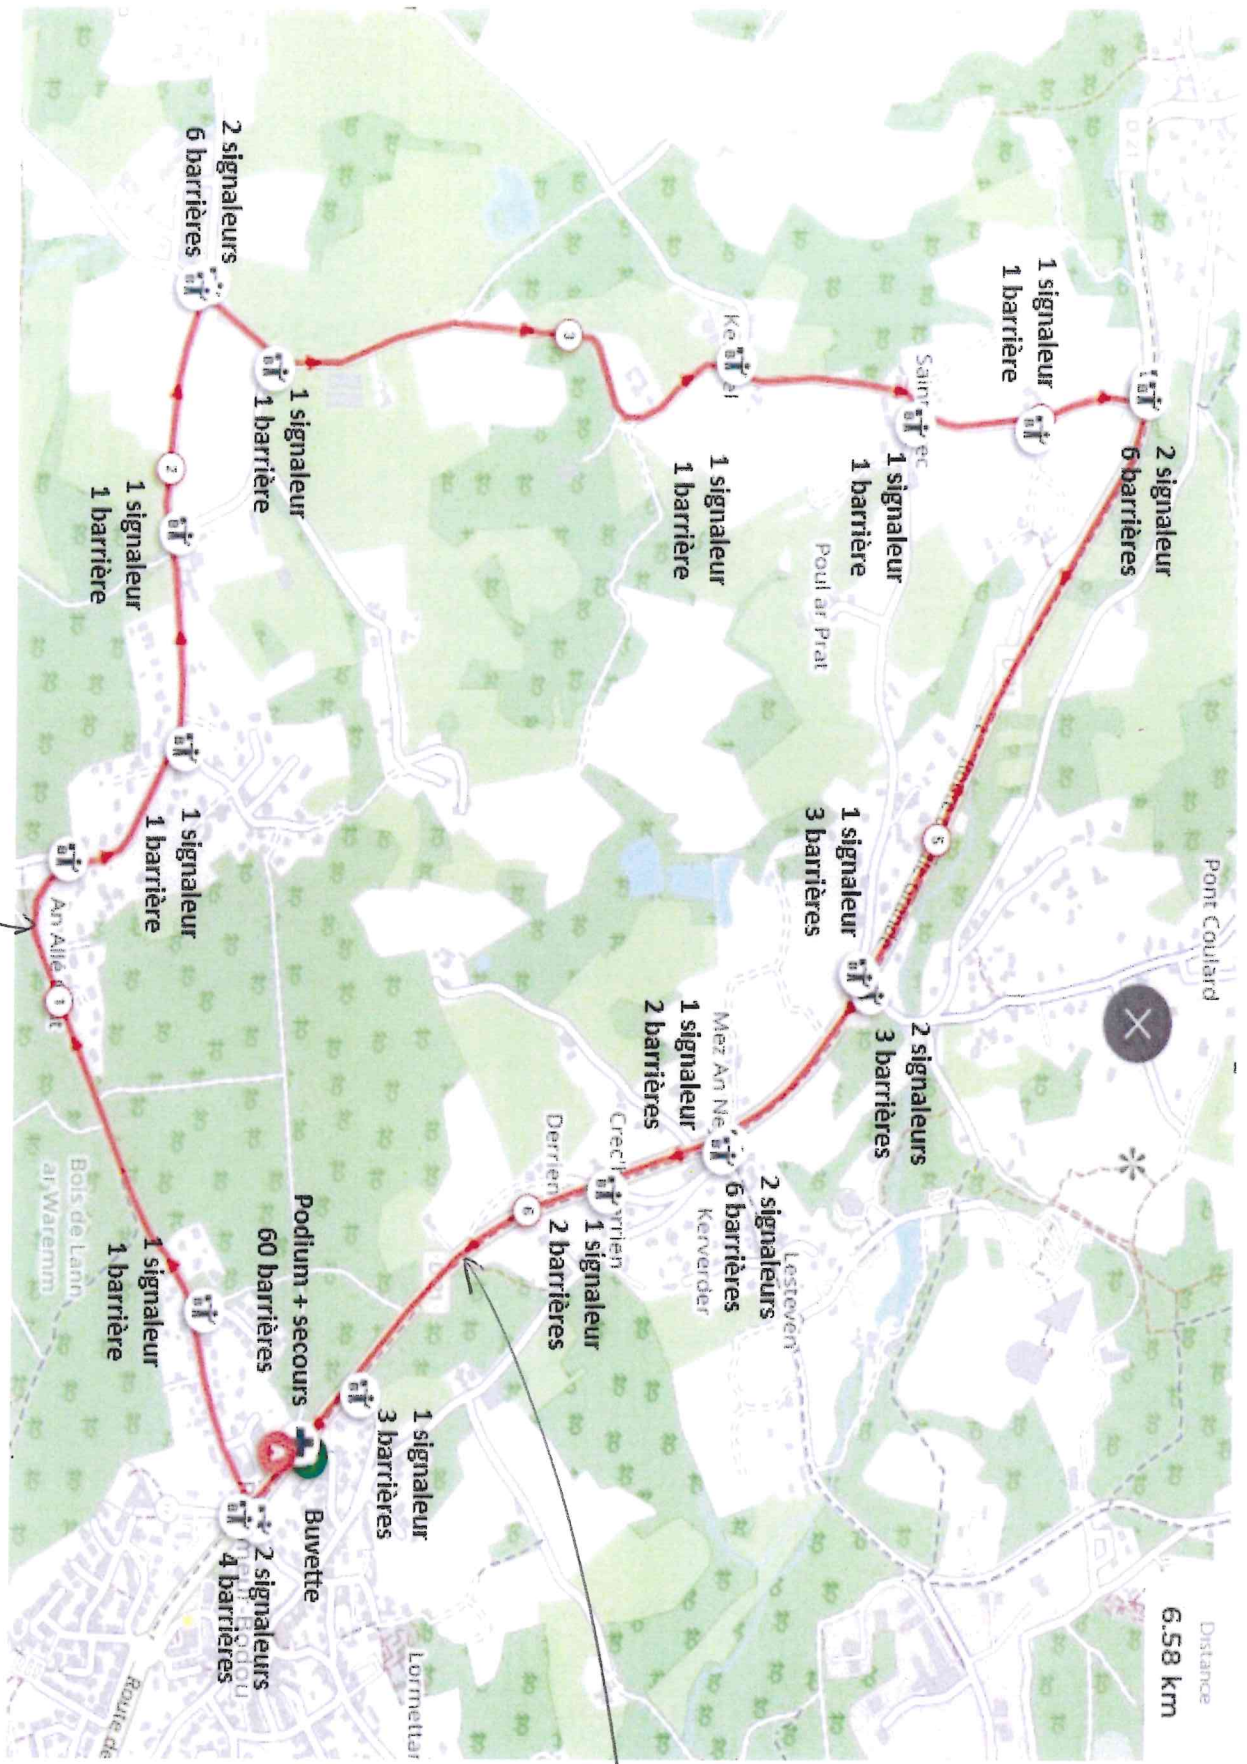

Course cycliste du 19 Avril 2011

Passé du Tu Secours

Poul ar Prat  
1/2 le  
Grand -  
Poulin