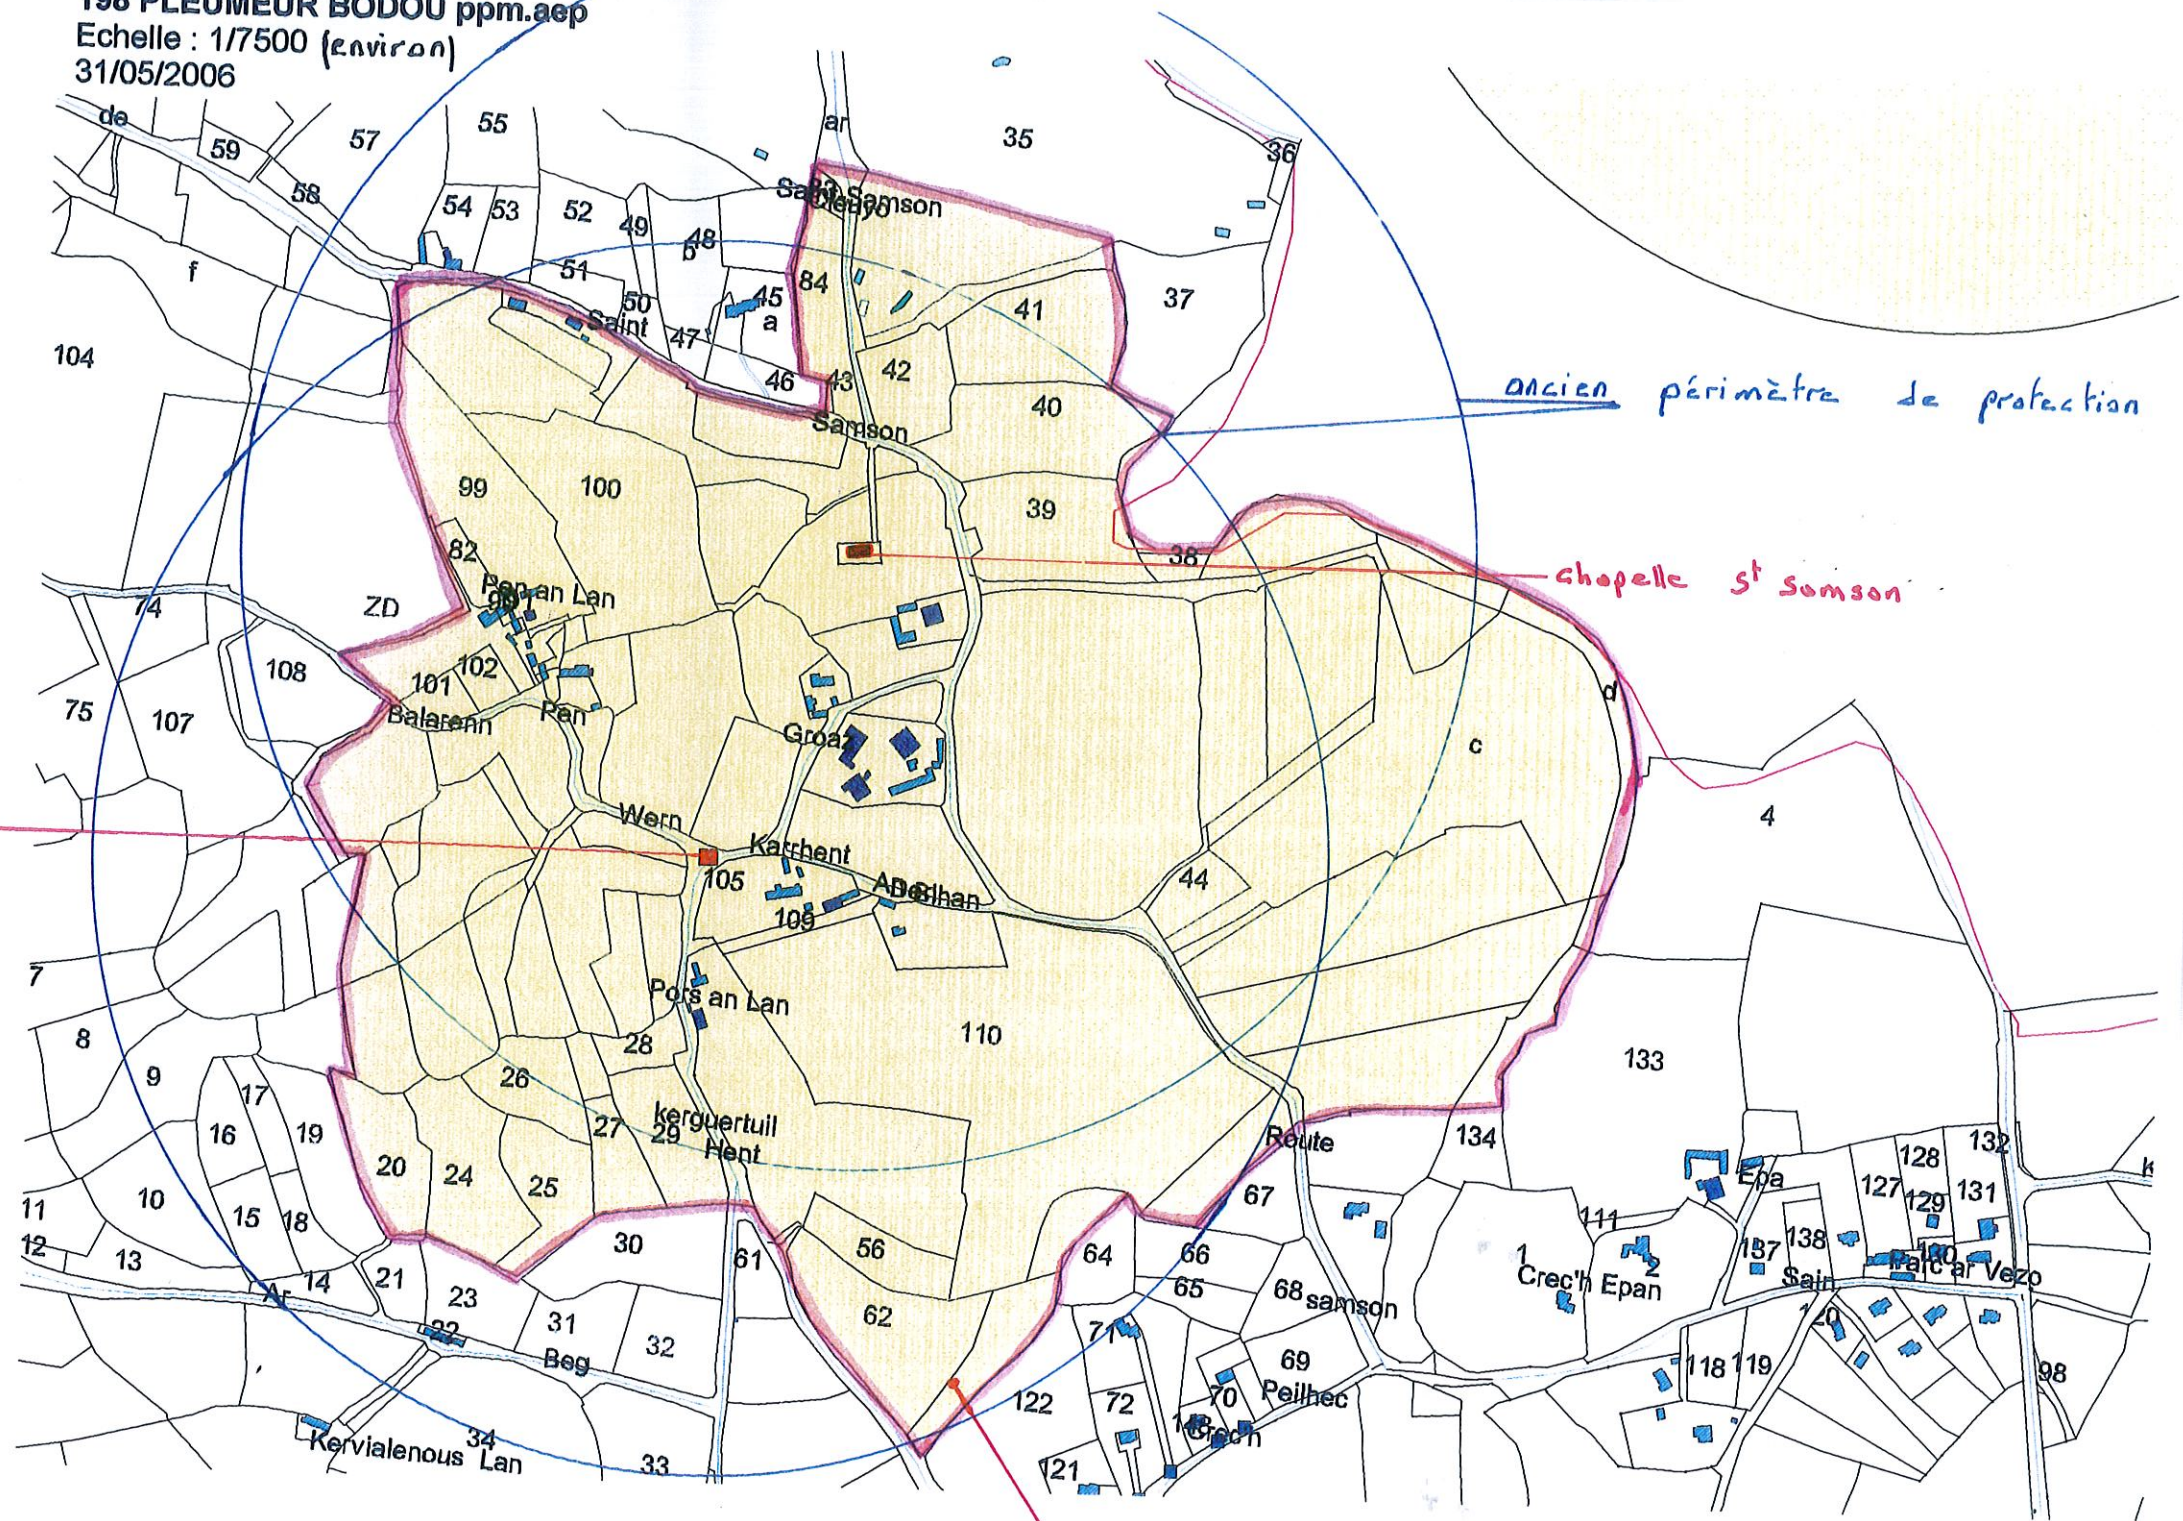

198 PLEUMEUR BODOU ppm.aep
Echelle : 1/7500 (environ)
31/05/2006

Croix St Samson

ancien périmètre de protection

chopelle St Samson

Proposition de ppn.