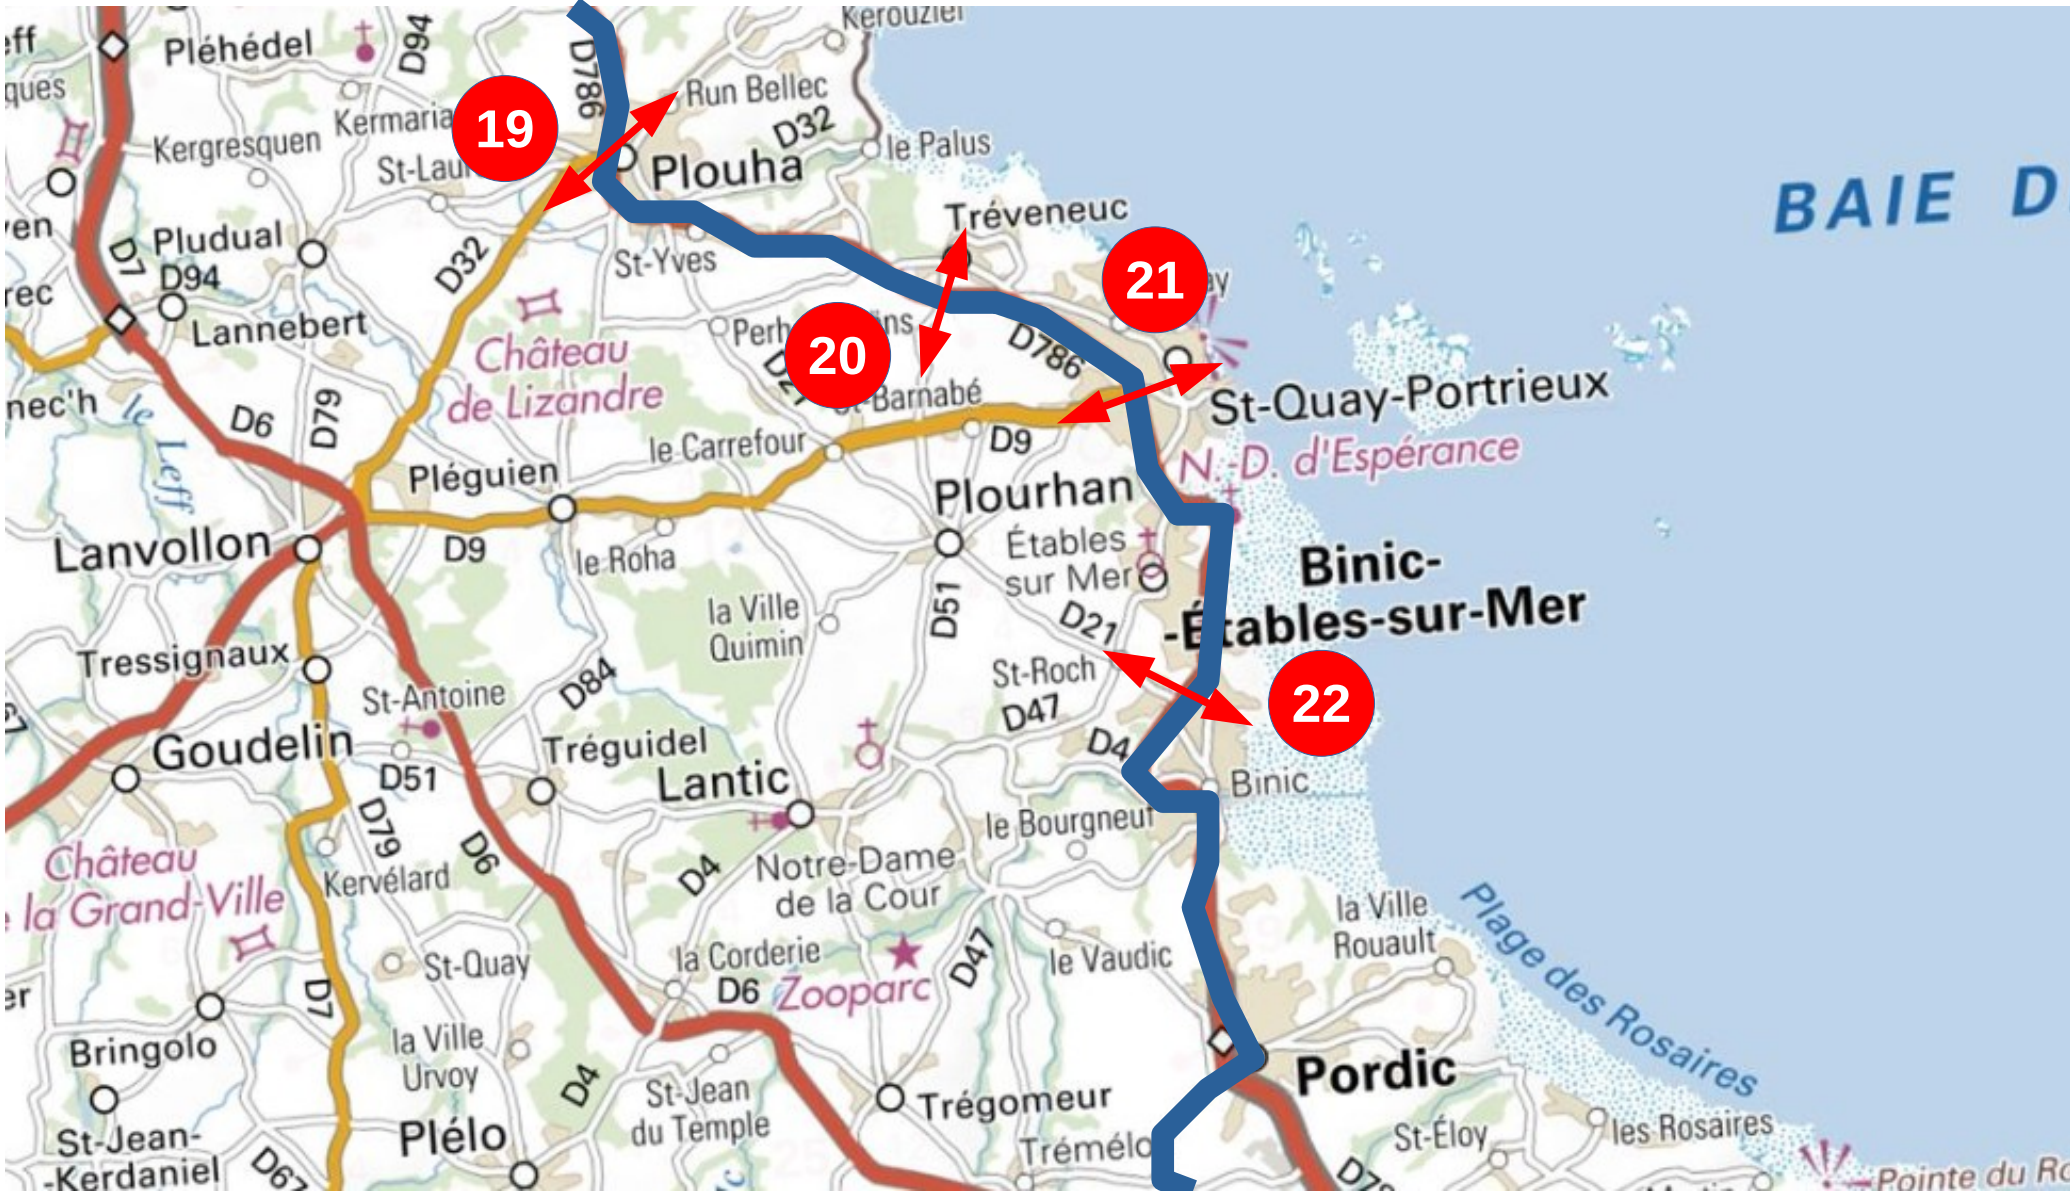

BRETAGNE
Grand Départ

TOUR DE FRANCE 2021

Dimanche 27 Juin 2021

PERROS - GUIREC
MÛR de BRETAGNE

Points de cisaillement

DOSSIER DE PRESSE
PRESS KIT

TOUR
de
France
108^e EDITION
26 JUIN - 18 JUILLET 2021

lestage.fr
616449
6192001

8

6

7

1 : 150 000

2 km

Zoom sur Lannion

19

20

21

22

23

24

25

26

Zoom sur St Brieuc

23